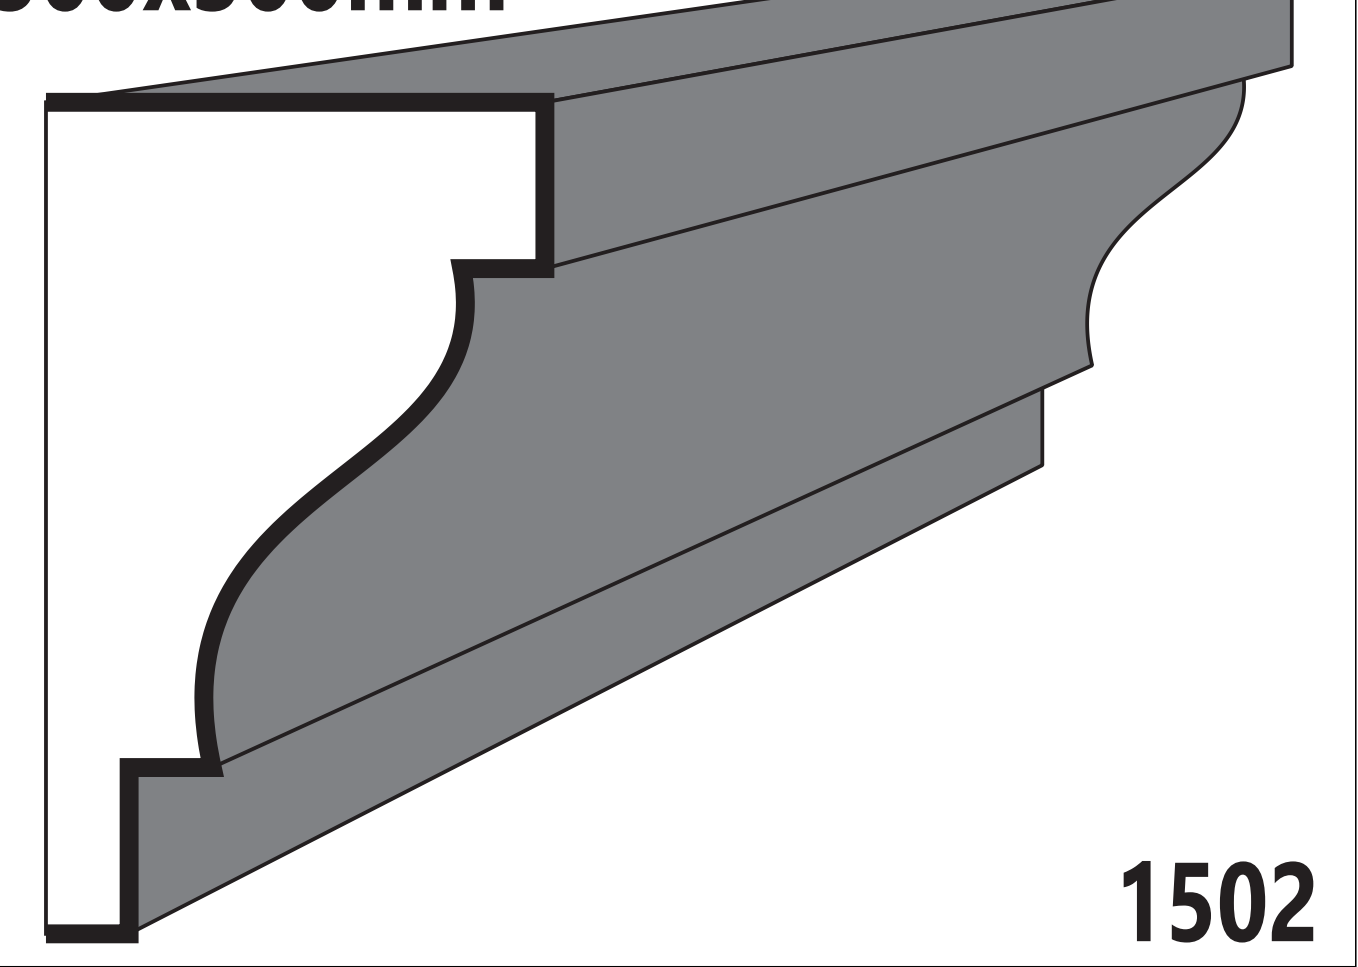

Molduras CIMENTÍCIAS

CURVAS

355x160mm

1549

400x205mm

1512

400x300mm

1572

400x350mm

1696

500x300mm

1502

SHAFT

300x160mm

SHAFT
0401

350x80mm