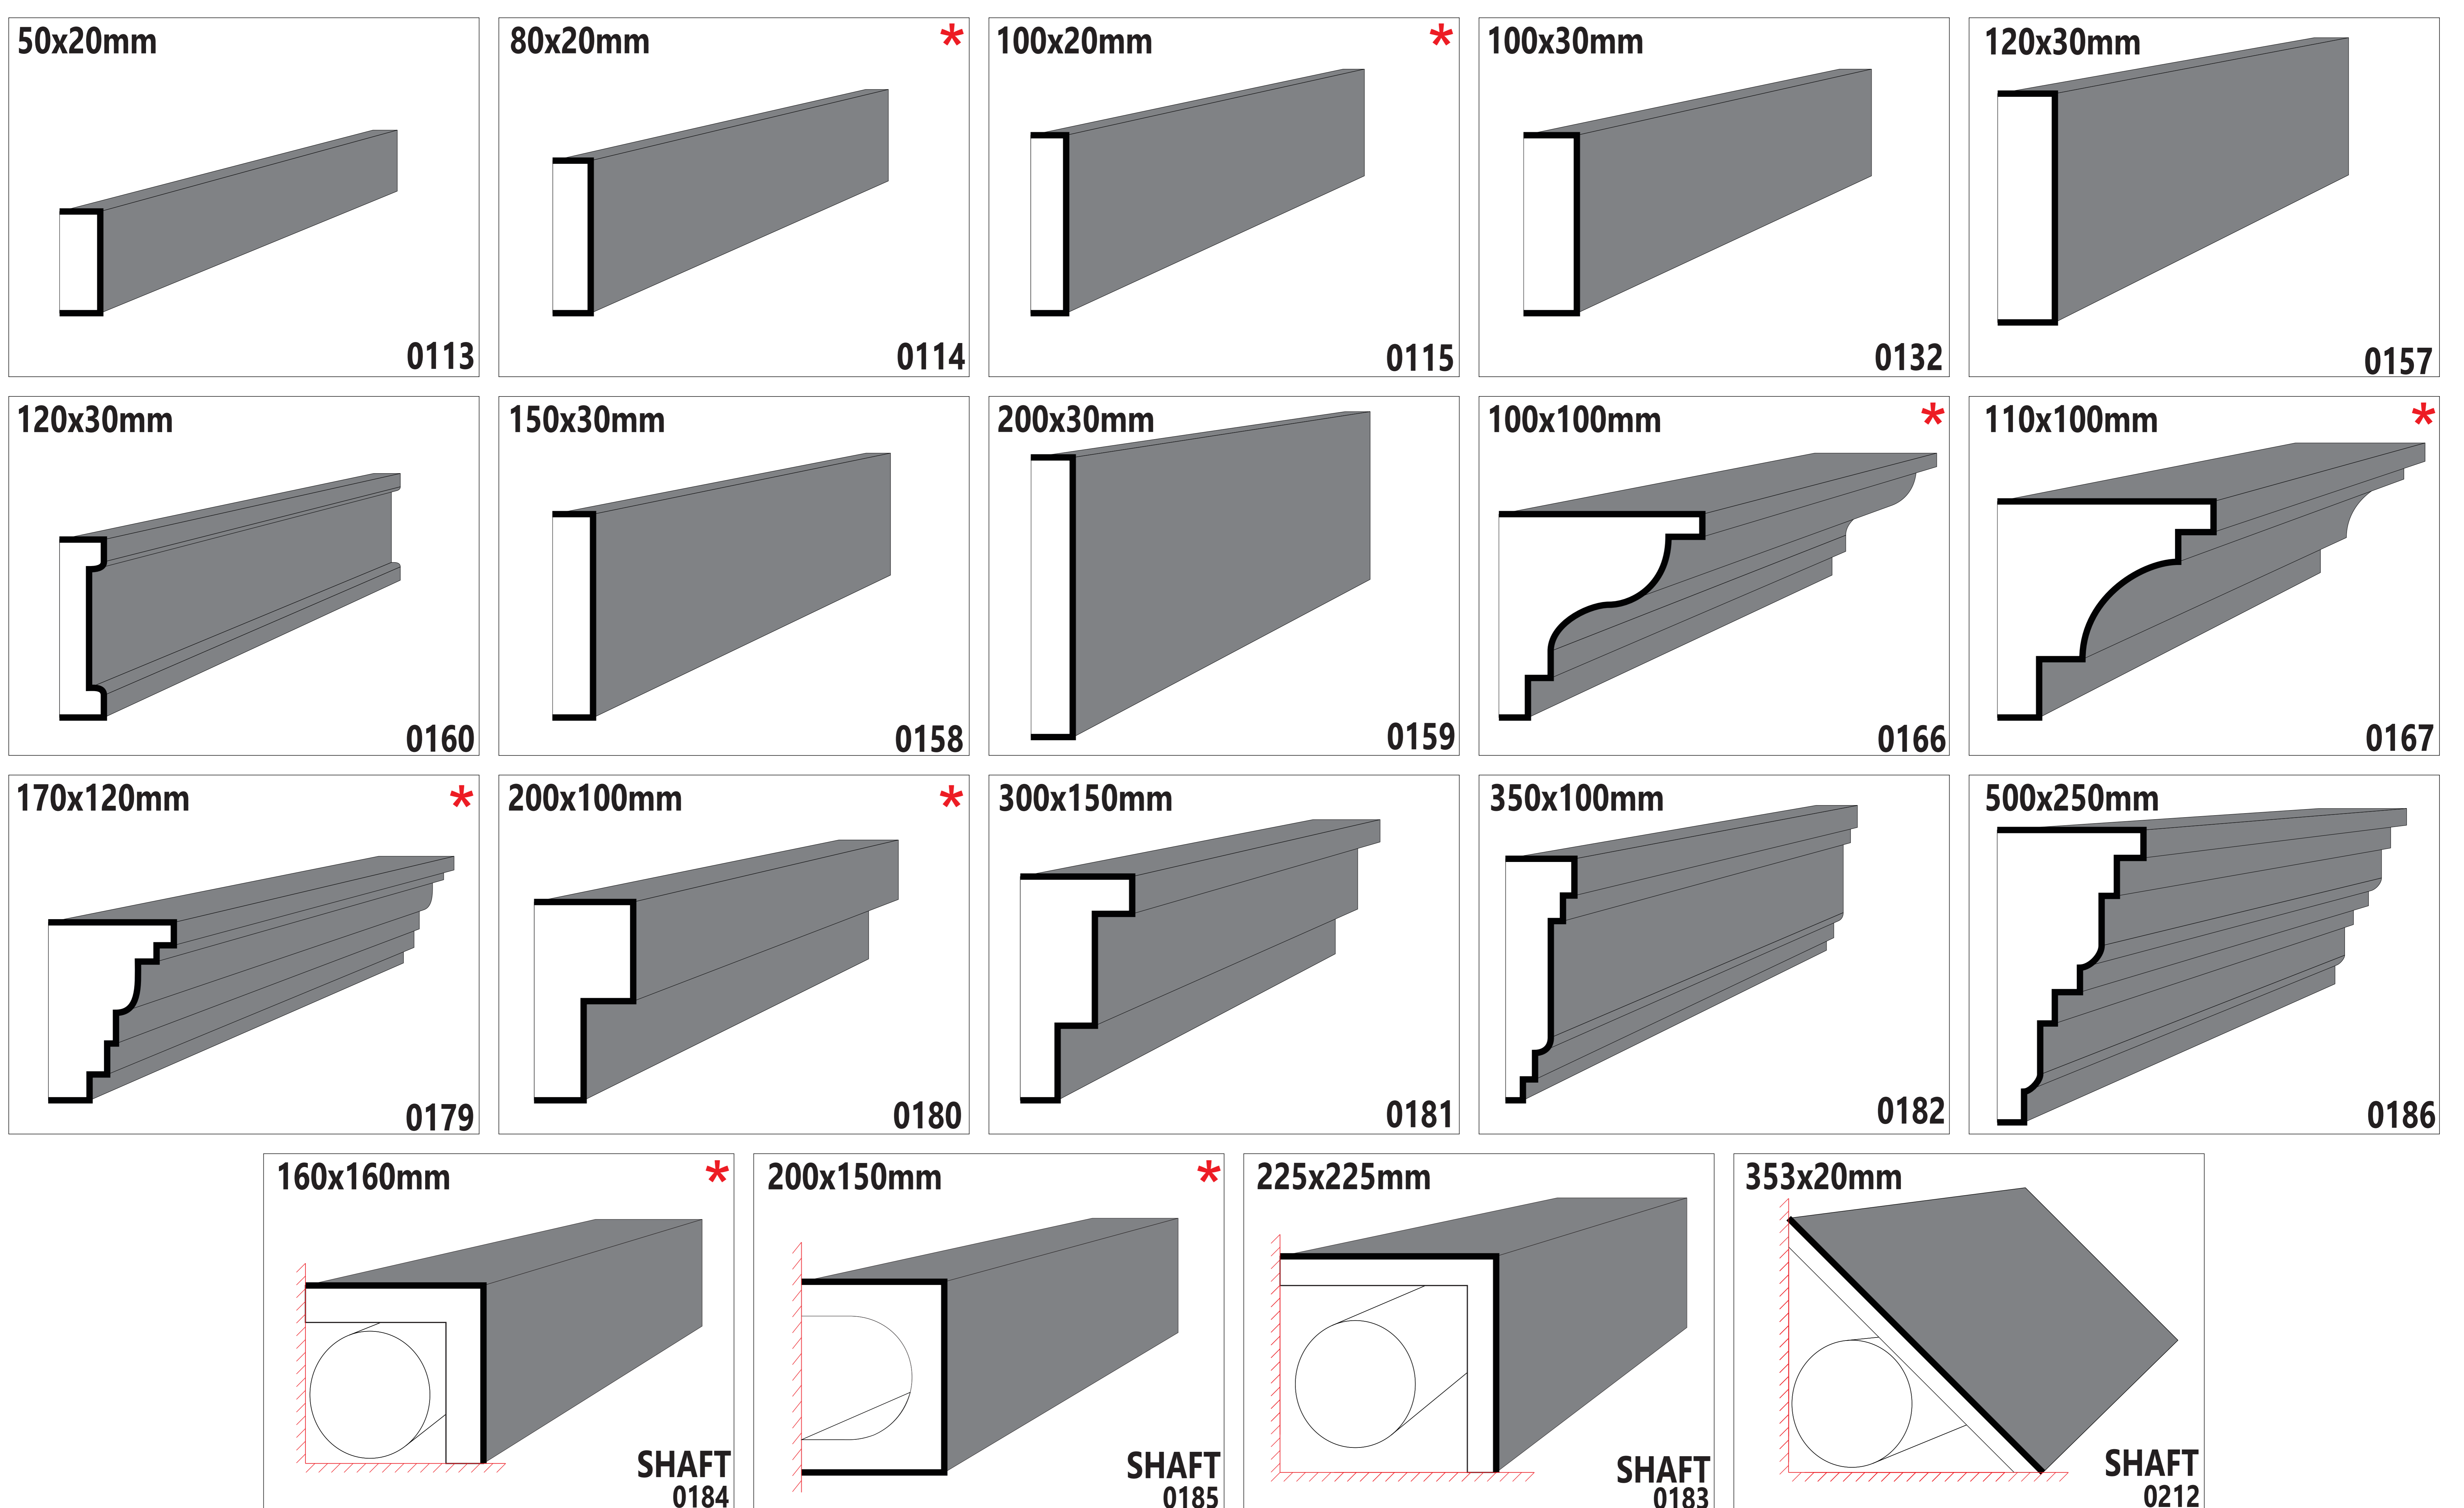

Molduras CIMENTÍCIAS

Molduras CIMENTÍCIAS

A STYROVILLE é focada na produção de soluções em isopor de alta performance para a construção civil, valorizando produtos que fazem diferença nos projetos mais complexos.

MODELOS PADRÕES

A Styroville conta com esses 19 modelos de moldura padrões, garantindo uma entrega mais rápida para atender as suas necessidades

O que antes era feito com pedra, madeira, cimento, ou gesso, agora segue para a linha da construção sustentável. Uma maneira prática, rápida e econômica para valorizar os detalhes dos ambientes externos da sua obra, a moldura de EPS pode ser aplicada em janelas, portas, rodapés, platibandas, beirais e colunas.

Tanto a eficiência quanto a estética da moldura de EPS dependem de um processo de instalação e fixação adequado. As molduras de EPS são bons exemplos das utilidades do poliestireno expandido em acabamentos.

DEGRAU

55x20mm  0367	60x50mm  0229	70x60mm  0410	80x20mm  0330	80x30mm  0334
100x30mm  0230	100x40mm  0234	100x100mm  0338	120x40mm  0238	120x70mm  0239
120x120mm  0358	140x140mm  0236	150x80mm  0408	150x100mm  0231	150x100mm  0235
150x120mm  0321	160x50mm  0363	160x110mm  0245	165x80mm  0320	200x40mm  0323
200x60mm  0331	200x200mm  0322	230x190mm  0411	235x160mm  0412	240x40mm  0354
240x50mm  0347	240x100mm  0326	240x140mm  0359	250x60mm  0242	250x130mm  0371
300x75mm  0344	310x110mm  0328	350x90mm  0232	580x160mm  0329	600x150mm  0337