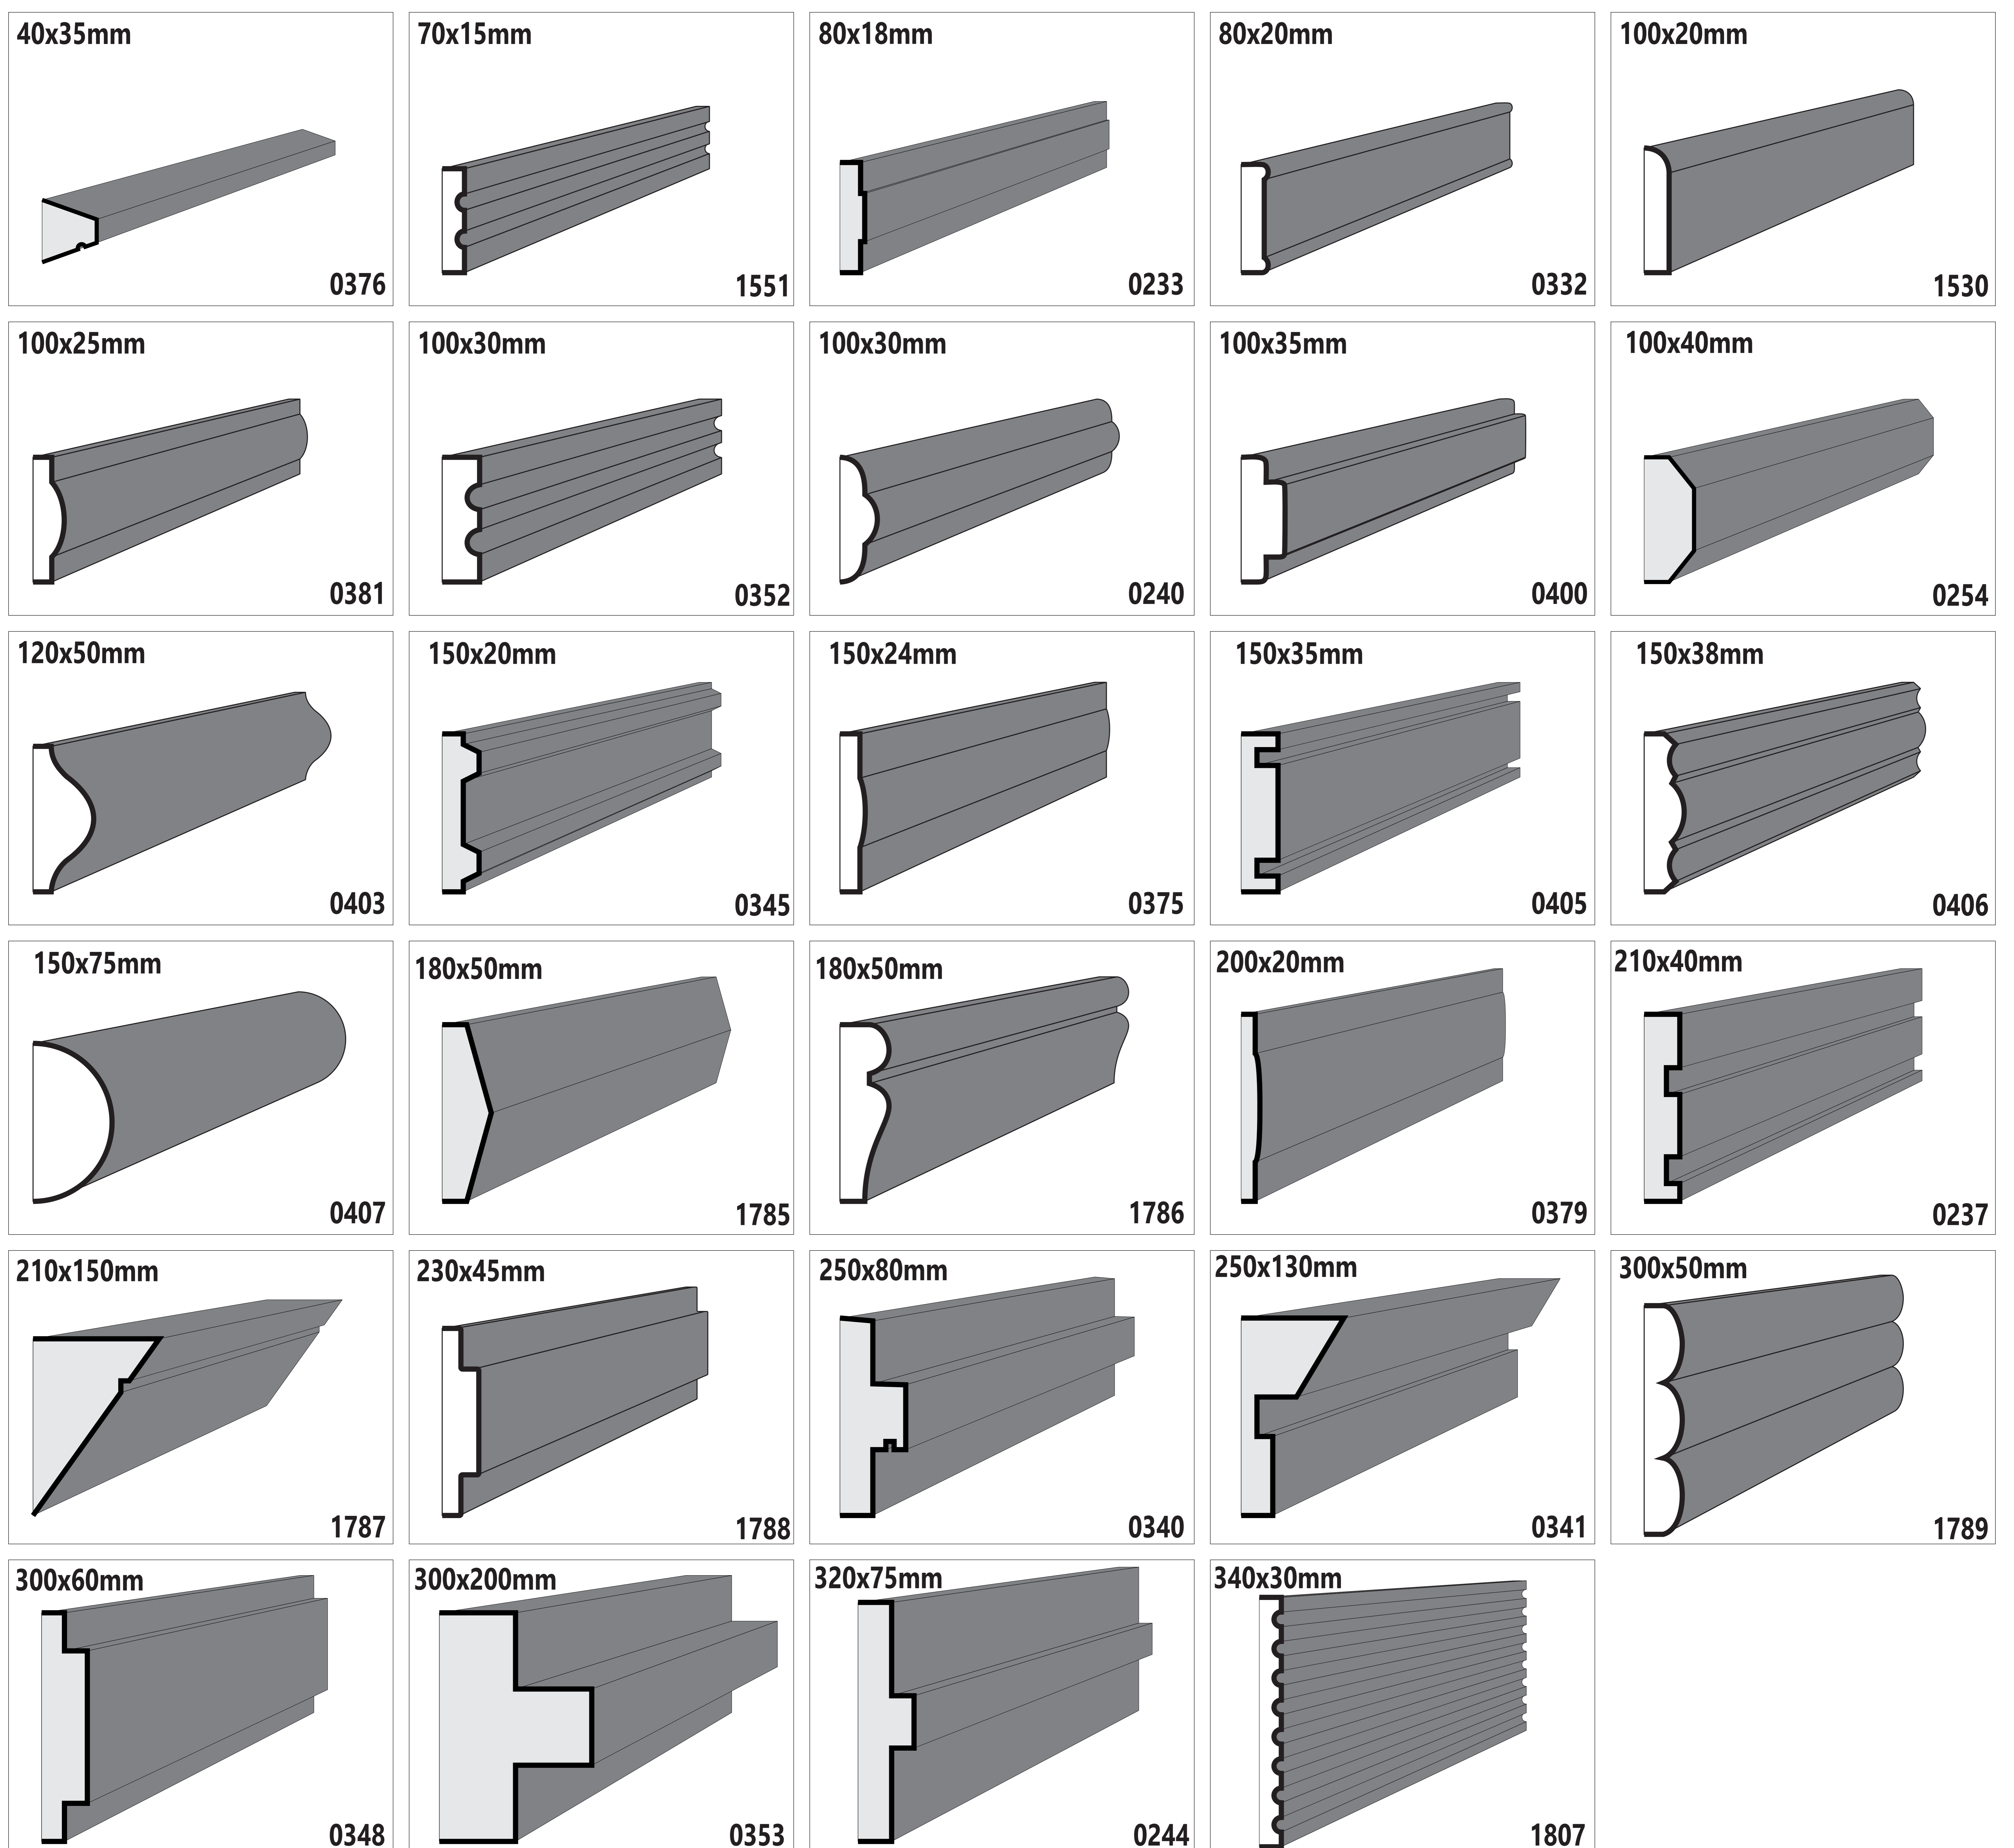

Molduras CIMENTÍCIAS

FAIXA