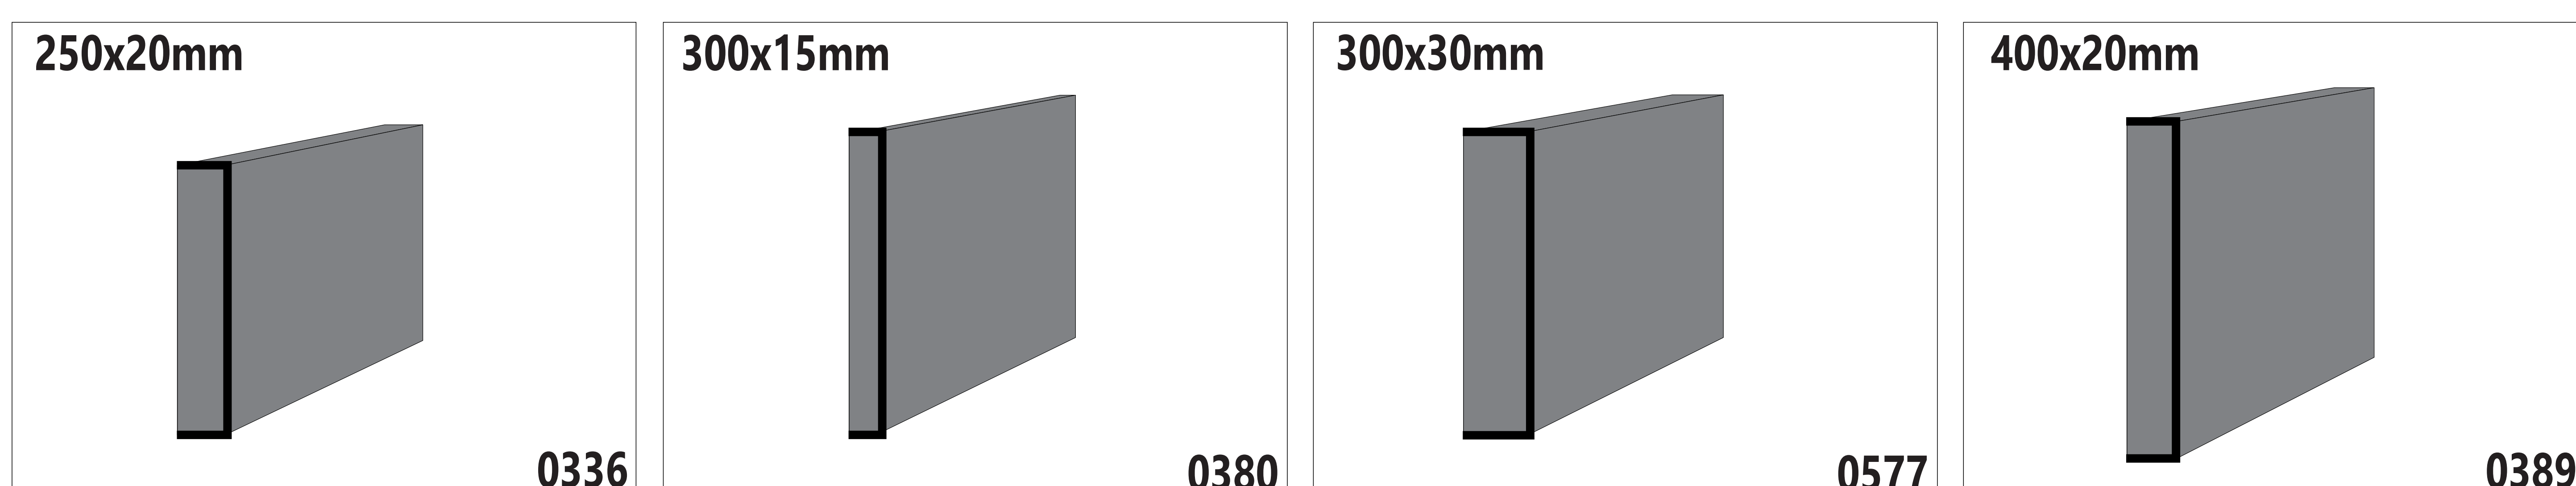

ALMOFADAS

Leves e resistentes para aplicação em fachadas externas, reduzindo a mão de obra para aplicação e o tempo para execução, com excelentes resultados arquitetônicos.

Durabilidade e facilidade para aplicação do revestimento final são vantagens comprovadas.