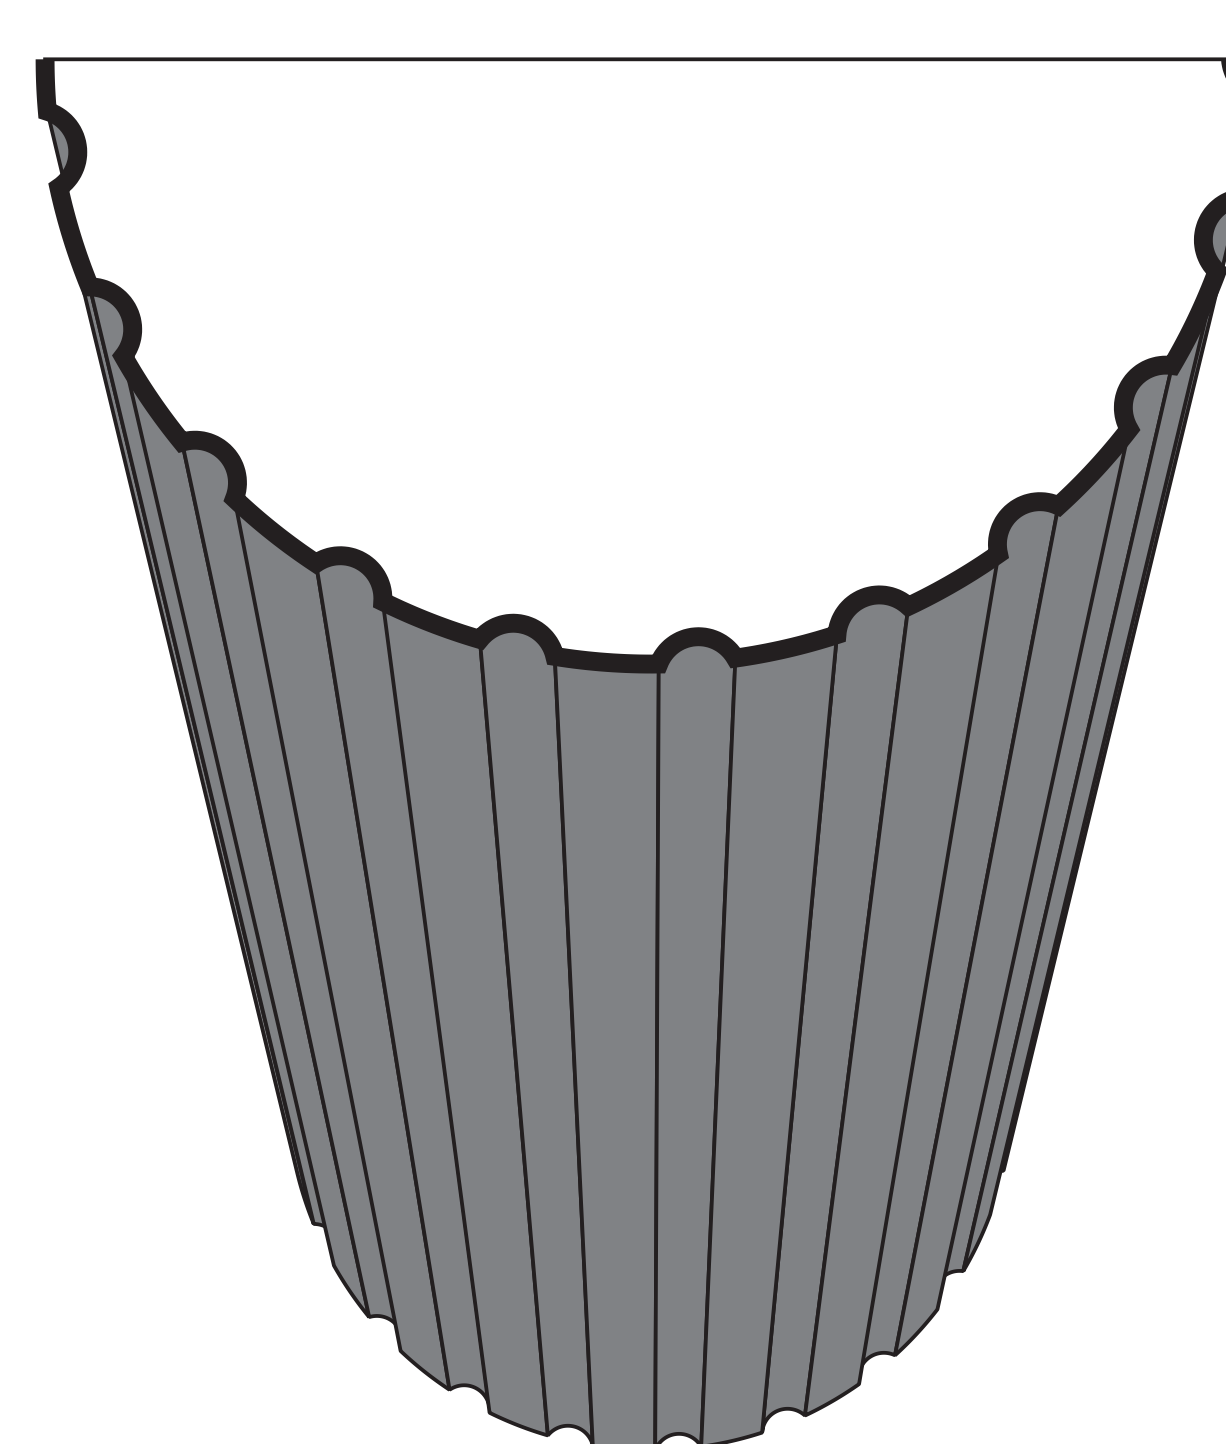

Molduras CIMENTÍCIAS

RETANGULAR

ALMOFADAS

Leves e resistentes para aplicação em fachadas externas, reduzindo a mão de obra para aplicação e o tempo para execução, com excelentes resultados arquitetônicos.

Molduras CIMENTÍCIAS

CURVAS

 <p>200x70mm 1723</p>	 <p>200x80mm 1724</p>	 <p>200x100mm 1725</p>	 <p>200x115mm 1726</p>	 <p>200x125mm 1727</p>
 <p>200x130mm 1728</p>	 <p>200x150mm 1729</p>	 <p>200x160mm 1730</p>	 <p>200x200mm 1731</p>	 <p>205x200mm 1732</p>
 <p>220x110mm 1733</p>	 <p>220x120mm 1734</p>	 <p>220x150mm 1735</p>	 <p>220x200mm 1736</p>	 <p>240x90mm 1737</p>
 <p>240x145mm 1739</p>	 <p>250x120mm 1738</p>	 <p>250x150mm 1740</p>	 <p>250x180mm 1580</p>	 <p>250x220mm 1660</p>
 <p>255x150mm 0372</p>	 <p>260x185mm 1473</p>	 <p>270x130mm 1553</p>	 <p>275x180mm 1573</p>	 <p>280x130mm 1677</p>
 <p>295x100mm 1550</p>	 <p>300x150mm 1707</p>	 <p>300x150mm 1582</p>	 <p>300x200mm 1531</p>	 <p>300x200mm 1576</p>
 <p>300x300mm 0335</p>	 <p>300x300mm 1609</p>	 <p>300x300mm 1583</p>	 <p>300x300mm 1505</p>	 <p>305x190mm 1668</p>

SHAFT
0402

COLUNAS

250x125mm

1532

400x400mm

1808

707x707mm

1809

800x800mm

1777

Molduras CIMENTÍCIAS

FAIXA

VANTAGENS:

Agilidade e facilidade na aplicação; Economia com mão-de-obra;

Alta resistência mecânica;

Aplicação em superfícies planas com ou sem revestimento;